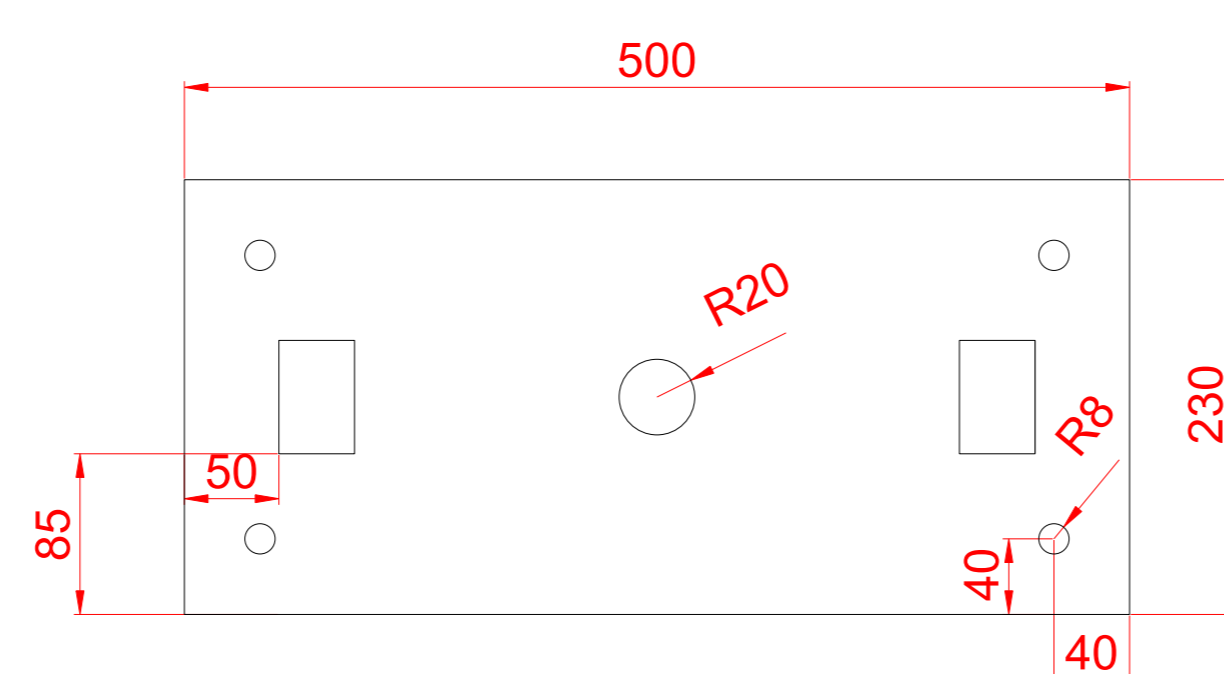

СИСТЕМА **ЛАЙТБОКС RM180**
СЕЧЕНИЯ КОНСТРУКЦИИ СИТИ-ФОРМАТА

СИСТЕМА ЛАЙТБОКС RM180

СЕЧЕНИЯ КОНСТРУКЦИИ СИТИ-ФОРМАТА

СИСТЕМА **ЛАЙТБОКС RM180**
СЕЧЕНИЯ КОНСТРУКЦИИ СИТИ-ФОРМАТА

PROFSIGN.RU

СОВРЕМЕННЫЕ КОНСТРУКЦИИ ДЛЯ НАРУЖНОЙ РЕКЛАМЫ